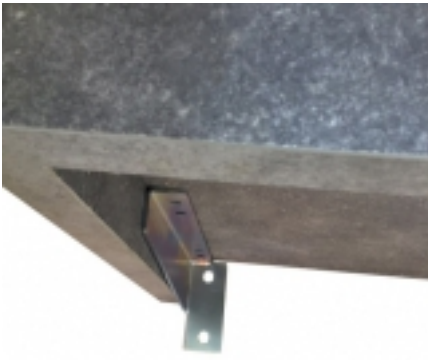

## ARREDO BAGNO

**MENSOLA LAVABO**

Mensole lavabo su misura in 22 colorazioni differenti e possibilita' di personalizzare lo spessore  
<https://vecaetagere.com/it/-mensole-per-lavabo/25-mensola-per-lavabo.html> [\[Dettagli...\]](#)

**REGGIMENSOLA LAVABO**

Reggimensola per mensole lavabo con porta asciugamani incorporato. In due misure da 40 cm e da 50 cm  
Dimensioni 40 cm Lunghezza piano d'appoggio 40cm altezza 20 cm Spazio interno 30x12 cm [\[Dettagli...\]](#)

## REGGIMENSOLA LAVABO A SCOMPARSA

Reggimensola per mensole lavabo ideale per chi vuole l'effetto mensola sospesa. in due diverse misure : Da 30 cm Da 40 cm [\[Dettagli...\]](#)