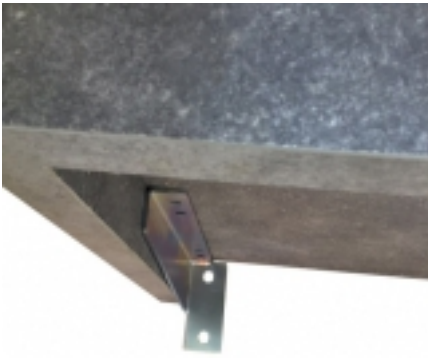

## SINK SHELVES

**MENSOLA LAVABO**

Mensole lavabo su misura in 22 colorazioni differenti e possibilita' di personalizzare lo spessore  
<https://vecaetagere.com/it/-mensole-per-lavabo/25-mensola-per-lavabo.html> [\[Product Details...\]](#)

**REGGIMENSOLA LAVABO**

Reggimensola per mensole lavabo con porta asciugamani incorporato. In due misure da 40 cm e da 50 cm  
Dimensioni 40 cm Lunghezza piano d'appoggio 40cm altezza 20 cm Spazio interno 30x12 cm [\[Product Details...\]](#)

### REGGIMENSOLA LAVABO A SCOMPARSA

Reggimensola per mensole lavabo ideale per chi vuole l'effetto mensola sospesa. in due diverse misure : Da 30 cm Da 40 cm [\[Product Details...\]](#)